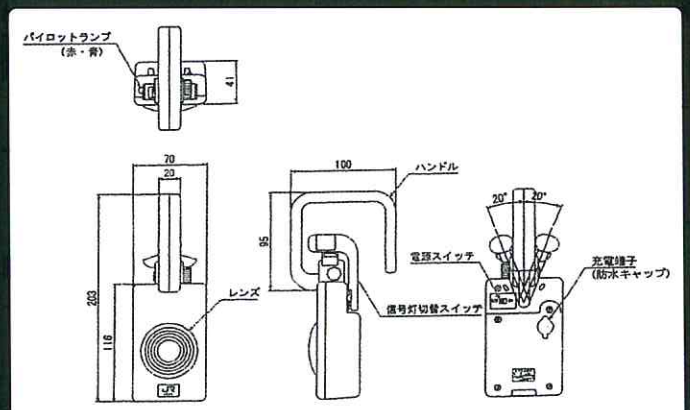

充電式 LED 合図灯

ASK-ELS-2

青色

白色

赤色

光源	高輝度砲弾型赤色 LED 10 個 高輝度砲弾型青色 LED 11 個 高輝度砲弾型白色 LED 11 個
視認距離	赤色 600m 以上 青色 600m 以上 白色 600m 以上
消費電力	赤色 0.7W 青 0.8W 白 0.8W
連続点灯時間	新品充電電池使用で 白色 12 時間以上 青色 12 時間以上 赤色 14 時間以上
電池寿命	充放電 700 回以上(使用条件により異なる)
使用電池	ニッケル水素バッテリー
使用温度範囲	-10℃~40℃
外形寸法	(W)70mm×(D)41mm×(H)203mm (但し突起部除く)
総重量	約 320g
その他	防滴仕様 (IP×1)

寸法図

仕様

*改良のため、仕様・価格を予告なく変更することがあります

製造元: 株式会社アスカ カンパニー

〒585-0004 大阪府南河内郡河南町山城 135-2

URL: <http://asukacompany.jp>