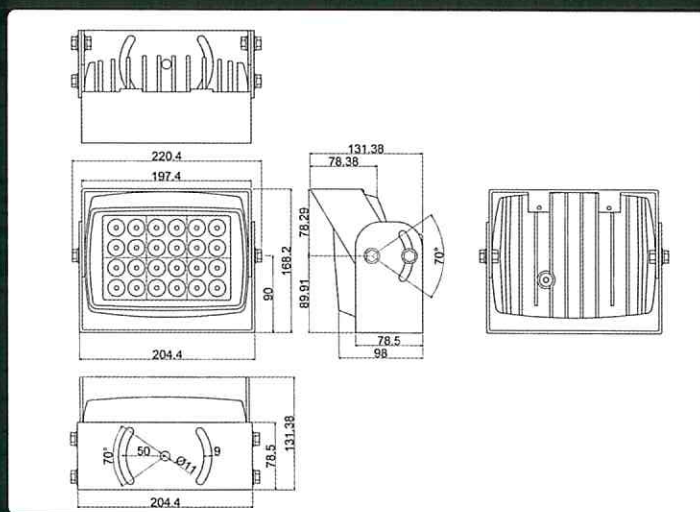

作業車輻に 革命を一。

LED車載用投光器

ASK-060WLT

型式	ASK-060WLT-S	ASK-060WLT-W
発光色	白 (昼光色)	
LED 数	5W×24※	
定格電圧 (許容入力電圧)	DC12~24V (DC10~30V)	
消費電力 (MAX)	64W	
動作モード	点灯	
光度	80,000cd	10,000cd
保護特性	IP67	
使用温度範囲	-30~60℃	

寸法図

仕様

※CREE 社製の LED を使用