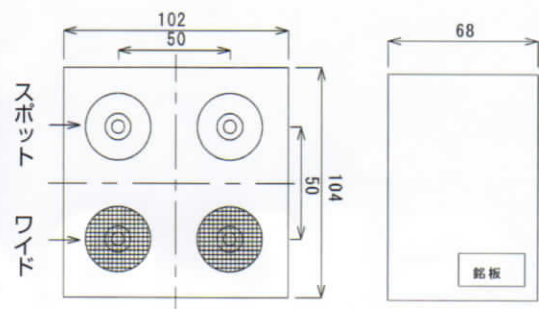

超小型設計なのに丈夫で安心!

ワイド・スポットの配置・構成は
オーダーにより自由に組み合わせ
ることができます。