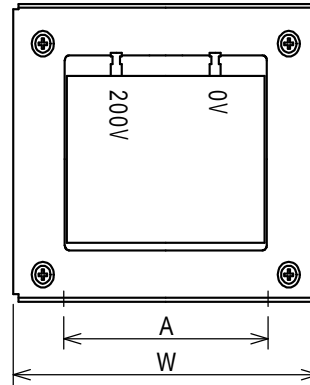

ラグ端子型トランス

品番	容量(VA)	仕様		外形寸法(mm)			取付寸法(mm)		取付穴(mm)	絶縁種類	備考
		一次電圧	二次(V×A)	W	D	H	A	B			
R-086-45	80	200V	24×3.3	90	85	76.5	56	78	4.5×9.5	A種	
R-096-50	145	200V	24×6.0	101	95	84.5	62	87	4.5×9.5	A種	
R-105-50	190	200V	24×7.9	111	100	93	72	87	7.0×11	A種	
R-114-50	245	200V	24×10.2	120	100	100	80	87	7.0×11	A種	
R-120-60	300	200V	24×12.5	125	140	106	81	97	7.0×11	A種	
R-128-60	330	200V	24×13.8	133	130	110	97	99	7.0×11	A種	
R-133-80	650	200V	24×27.0	139	150	116	93	107	7.0×11	A種	
R-146-90	1K	200V	24×42.0	152	180	125	112	117	7.0×11	A種	

一次電圧・二次電圧は、一例です。容量(VA)を参考にご希望の電圧仕様にて設計致します。