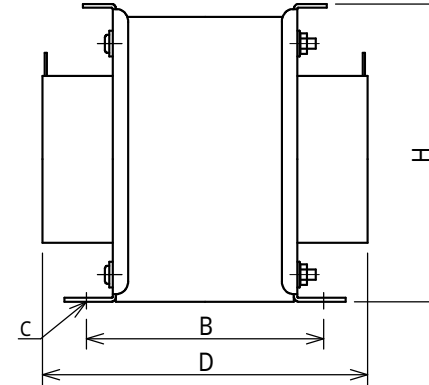

ラグ端子型トランス

品番	容量(VA)	仕様		外形寸法(mm)			取付寸法(mm)		取付穴(mm)	絶縁種類	備考
		一次電圧	二次(V×A)	W	D	H	A	B			
R-086-45	80	200V	24×3.3	90	85	76.5	56	78	4.5×9.5	A種	
R-096-50	145	200V	24×6.0	101	95	84.5	62	87	4.5×9.5	A種	
R-105-50	190	200V	24×7.9	111	100	93	72	87	7.0×11	A種	
R-114-50	245	200V	24×10.2	120	100	100	80	87	7.0×11	A種	
R-120-60	300	200V	24×12.5	125	140	106	81	97	7.0×11	A種	
R-128-60	330	200V	24×13.8	133	130	110	97	99	7.0×11	A種	
R-133-80	650	200V	24×27.0	139	150	116	93	107	7.0×11	A種	
R-146-90	1K	200V	24×42.0	152	180	125	112	117	7.0×11	A種	

一次電圧・二次電圧は、一例です。容量(VA)を参考にご希望の電圧仕様にて設計致します。